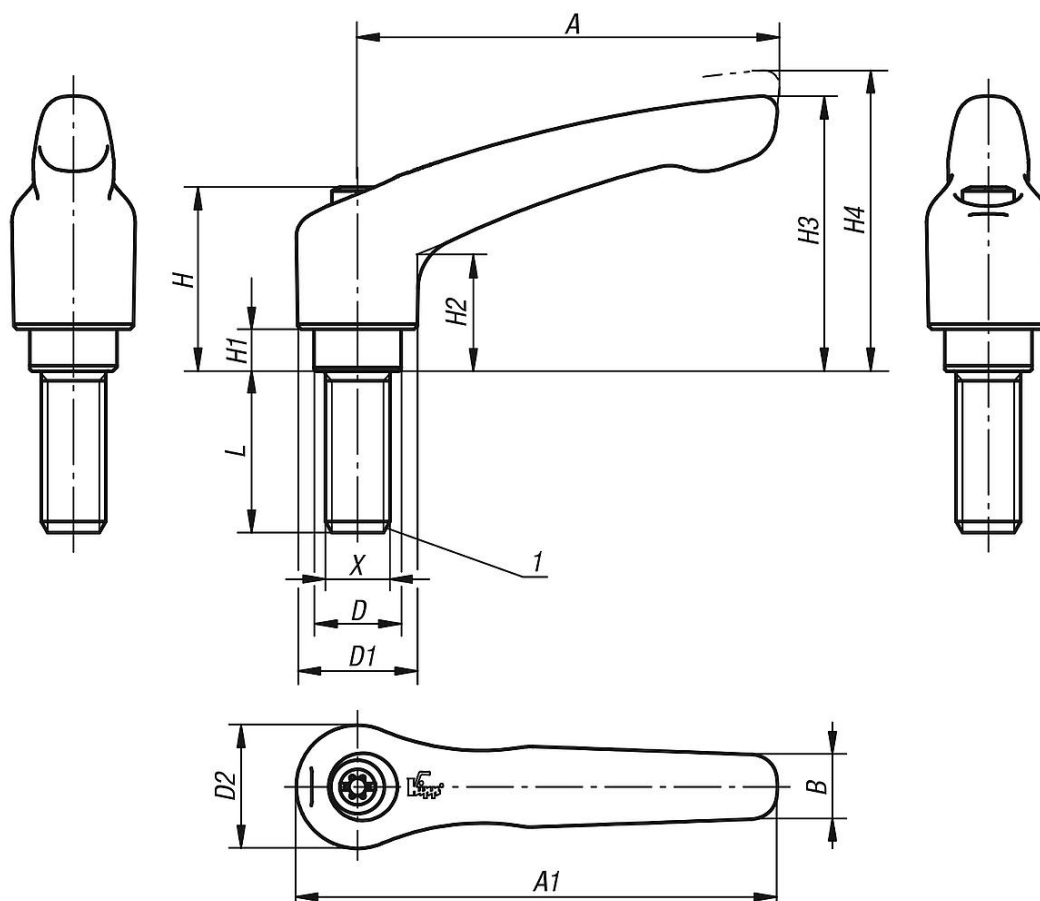

Description de l'article/illustrations du produit

**Description****Matière :**

Manette : zinc injecté haute pression, DIN EN 12844.

Insert : acier, classe de résistance 5.8.

Finition :

Manette avec revêtement plastique ou chromé. Acier bruni.

Description de l'article/illustrations du produit

Description de l'article/illustrations du produit

Débrayage de la poignée par traction

Dessins

Aperçu des articles

Référence	Couleur du corps de base	Taille	X	D	D1	D2	H	H1	H2	H3	H4	A	A1	B	Nombre de dents	L
06460-0041X10	noir satiné	0	M4	10	13	14	24,5	4	14,5	30	33	30	37	7	16	10
06460-0041X15	noir satiné	0	M4	10	13	14	24,5	4	14,5	30	33	30	37	7	16	15